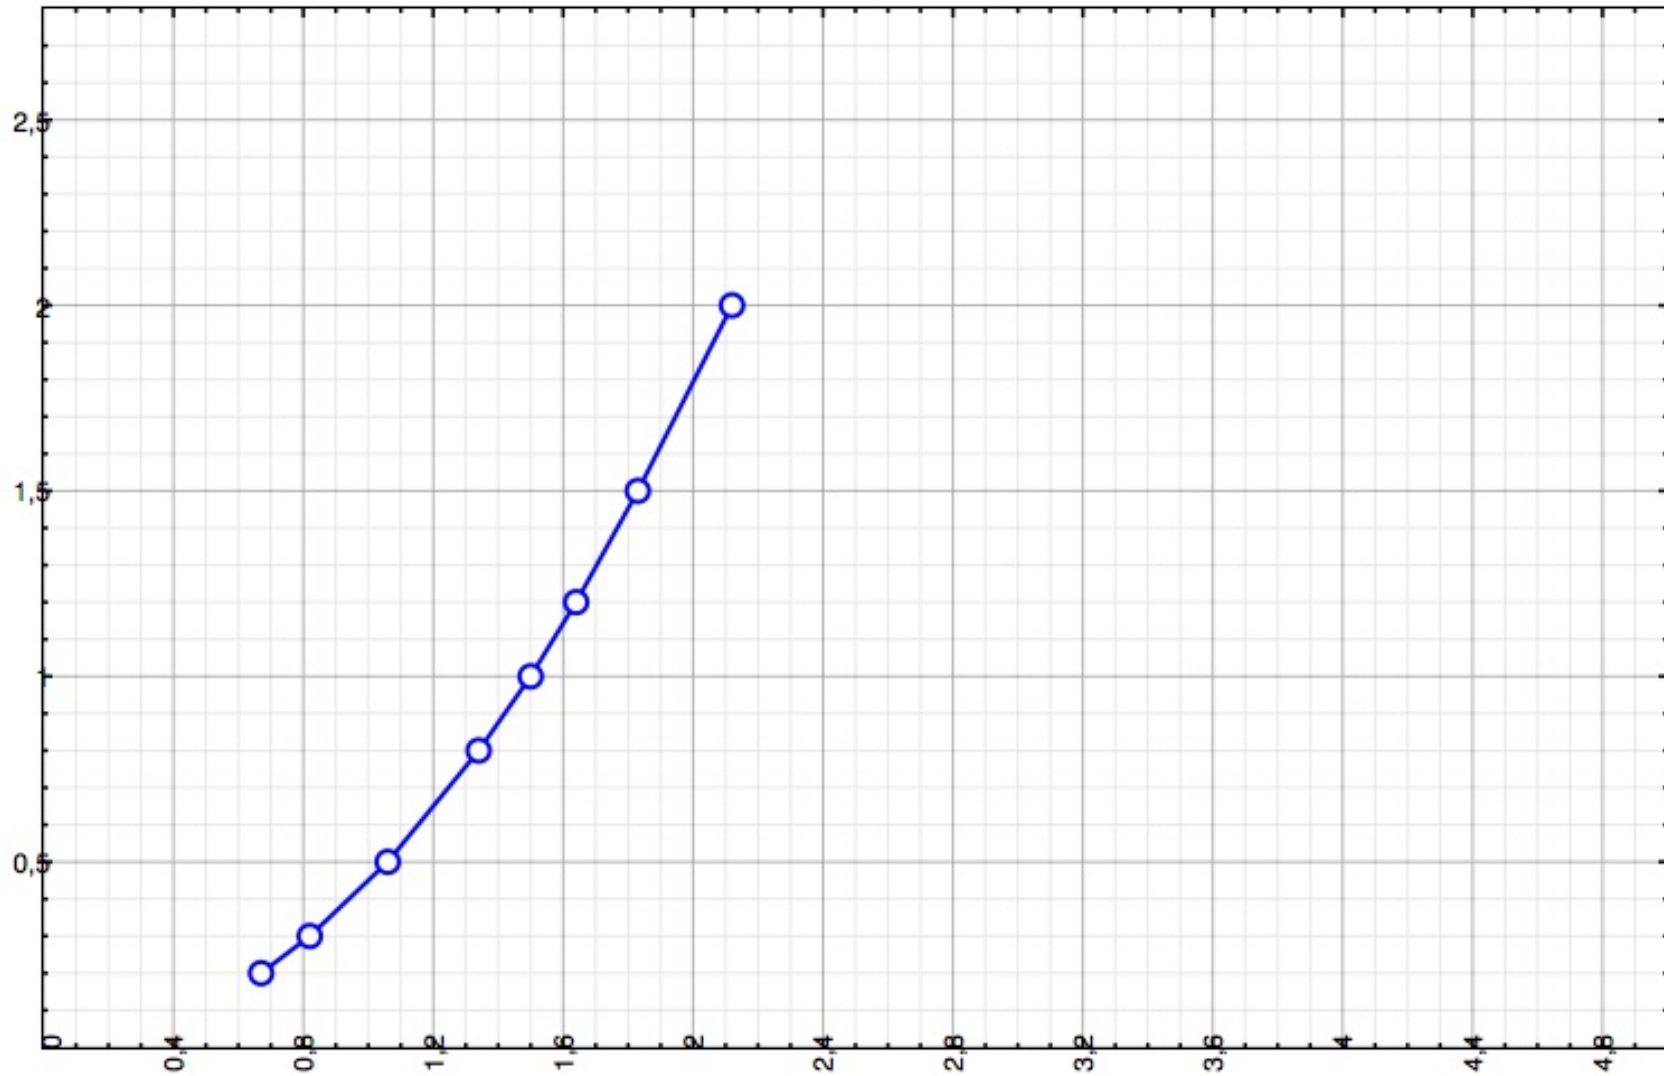

TREELIUM

T-Sonik 0M

CURVE CARATTERISTICHE

TREELIUM

T-SONIK OM Small

H

Q

TREELIUM