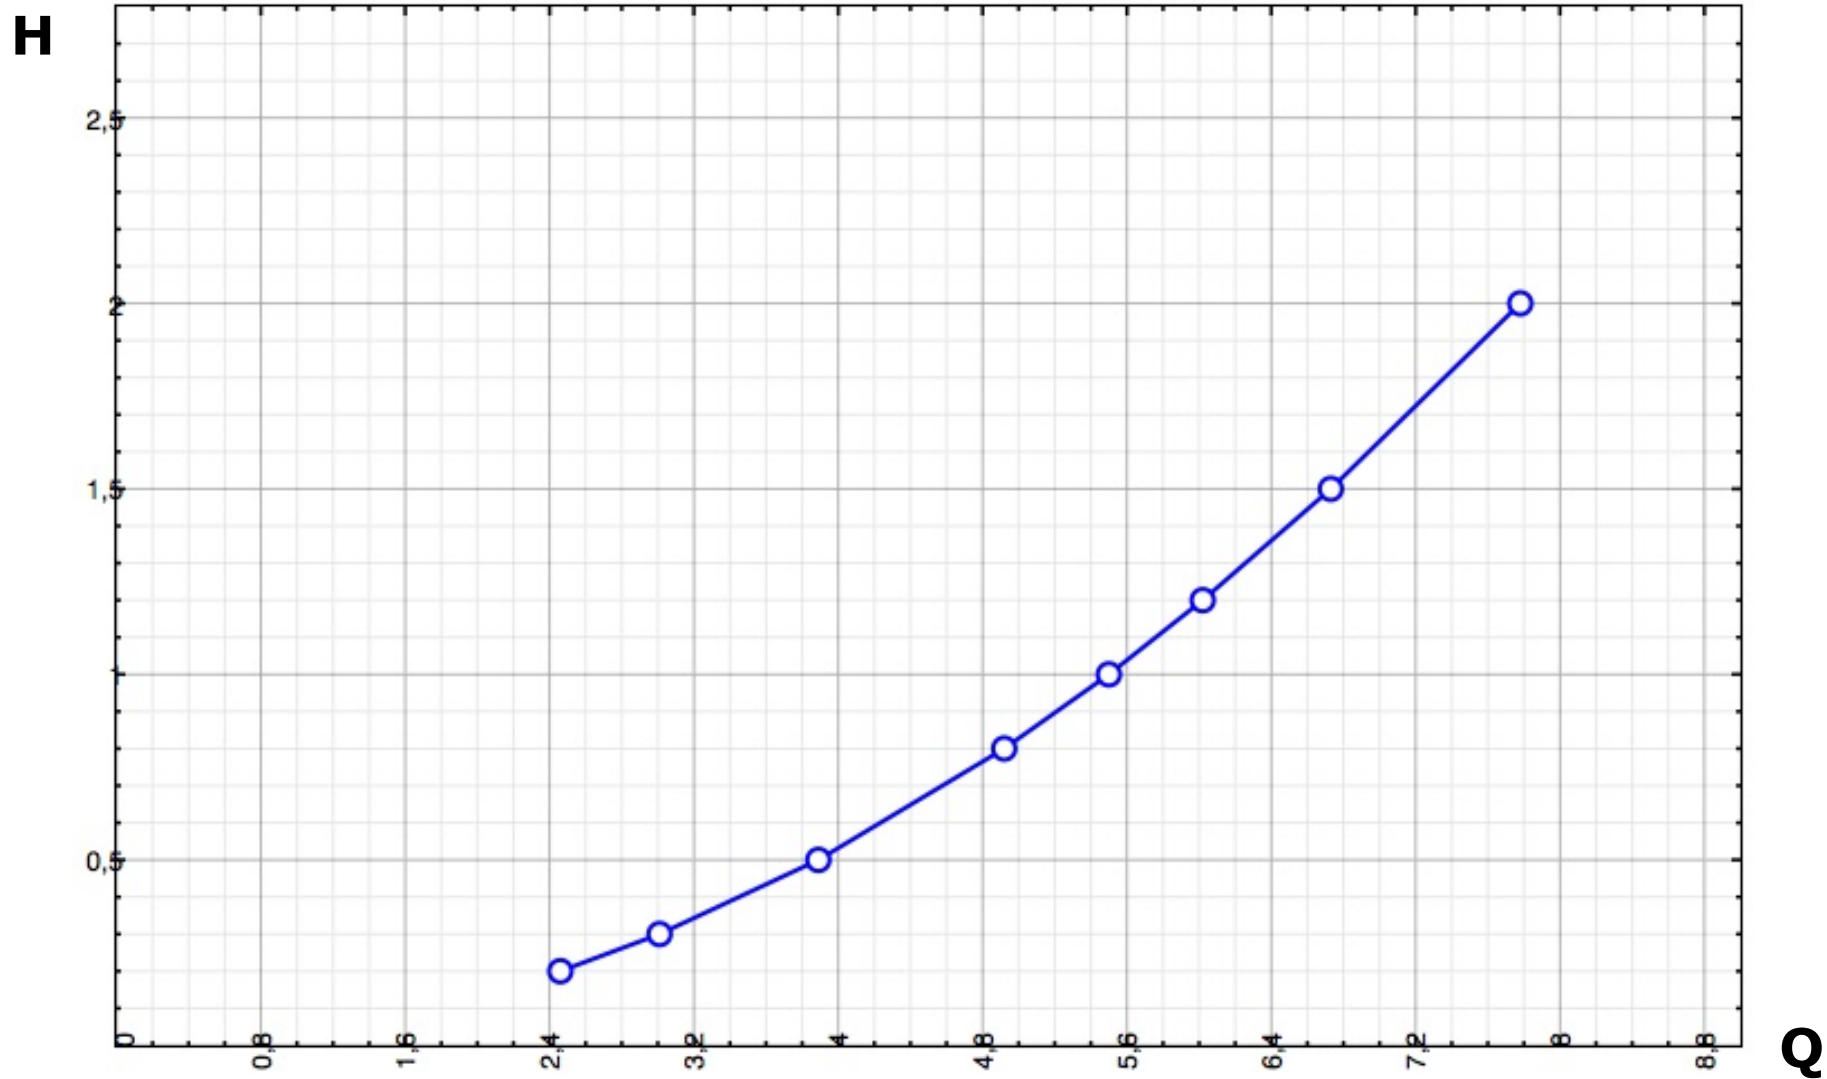

TREELIUM

T-SONIK OM Medium